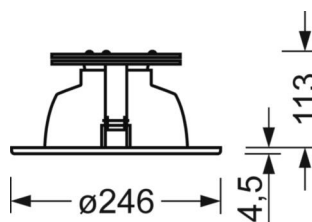

DEEP-LINK

<https://www.regiolum.de/ru/article/36941354120>

Ссылка	LED 2500lm 840
ηLB	100 %
Φ ↓/↑	100 % / 0 %
UGR поп./вдоль	23.3 / 23.3

Механика

цвет корпуса	белый стандартный для электротехники RAL 9016
размеры (LxWxH/DxH)	246mm x 117mm
Глубина	113mm
Потолочная система	потолки с вырезами [AD], подвесные панельные потолки [PD], модуль 100/200
вырез в потолке (ДxШ/диам.)	229mm
глубина встройки	165mm [AD]
вес (нетто)	1.23kg
Вид монтажа	настенная установка отдельных светильников

размеры

H	117 mm	Высота
D	246 mm	Диаметр
T	113 mm	Глубина
DA	229 mm	Сечение, диаметр
DS min	10 mm	Минимальная толщина потолка
DS max	25 mm	Максимальная толщина потолка
Et(AD)	165 mm	Минимальное расстояние от потолка (потолки с вырезом)
KL	157 mm	Длина головки светильника или коробки балласта
KB	67 mm	Ширина головки светильника или коробки балласта
KH	30 mm	Высота головки светильника или коробки балласта