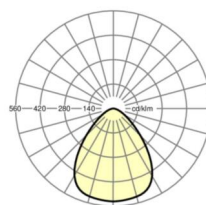

параметры

номер заказа	36941354120
код EAN	4020863354085
номер таможенного тарифа	94051190
Знак прохождения контроля	IP 54, класс защиты II, F, Indoor, CE
Степень ударопрочности IK	IK02
Температура окружения	ta 25°C
Гарантийный срок	5 лет

электротехника

Балласт	Электронный драйвер (1 штука)
Мощность системы	23W
сетевое напряжение	230V/50Hz
автоматический предохранитель (пусковой ток)	14 штук/B10, 24 штук/B16, 24 штук/C10, 40 штук/C16
класс энергосбережения/Источник света	D

Оптика

Оснастка	LED, цветопередача/оттенок света CRI ≥ 80 / 4000K
Допуск для координаты цветности (MacAdam)	3SDCM
Фотобиологическая безопасность (светильник)	RG1
Номинальный световой поток	2513lm
Срок службы LED	50000h L80/B10 (Tq 25°C)
светоотдача светильников	109lm/W
Угол излучения	85°
UGR поп./вдоль	23.3 / 23.3

DEEP-LINK

<https://www.regiolum.de/ru/article/36941354120>